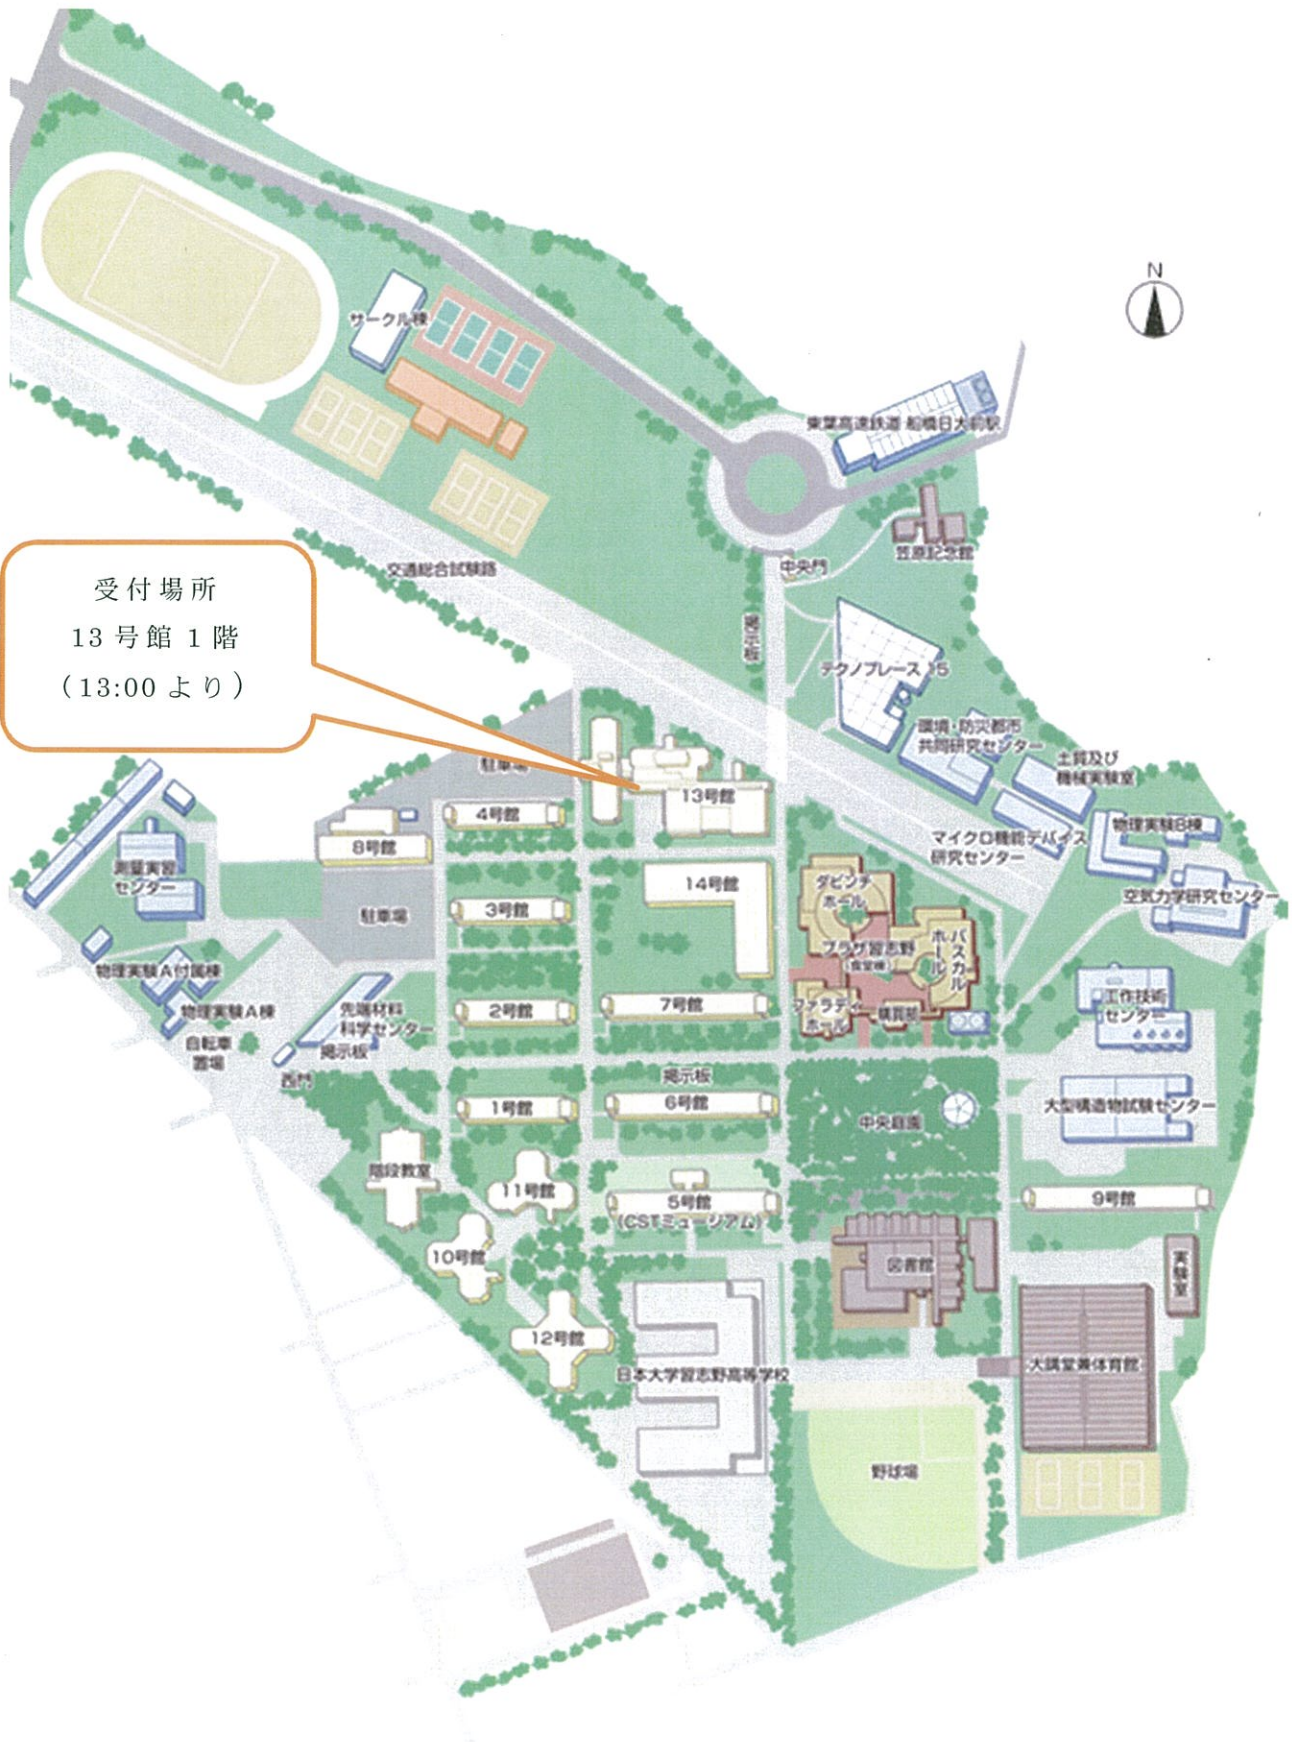

記

日本大学理工学部ホームカミングデー（主催：日本大学理工学部・理工学部校友会）

開催日 平成 27 年 11 月 28 日（土）

受付※¹ 13：00 ～ 船橋キャンパス 13 号館 1 階

キャンパス施設公開※² 13：00 ～ 17：00

懇親会（会費制）※³ 17：00 ～ 19：00 ファラデーホール

※ 1 セキュリティの都合上、必ず受け付け後にご見学ください。

※ 2 この時間帯に次の催しにも自由参加いただけます。

① 工房見学会（自由見学及びツアー見学）13：00～15：00

② 工房成果報告会 15：00～17：00 13 号館 2 階 1325 教室

※ 3 懇親会は、「未来博士工房成果見学会・報告会」の参加者と合同で行います。

会費制：¥3,000（平成 27 年 3 月以降に卒業された方は無料）

※ 4 メール拡散での案内としていただきますので、理工学部卒業生へ転送していただければ幸いです。メール等が届かない場合がありますがご容赦ください。

日本大学理工学部 船橋キャンパス

所在地 〒274-8501 千葉県船橋市習志野台 7-24-1

TEL 047-469-5330 (庶務課)

アクセス 東葉高速鉄道「船橋日大前」駅 西口徒歩1分 (東京メトロ東西線乗り入れ)